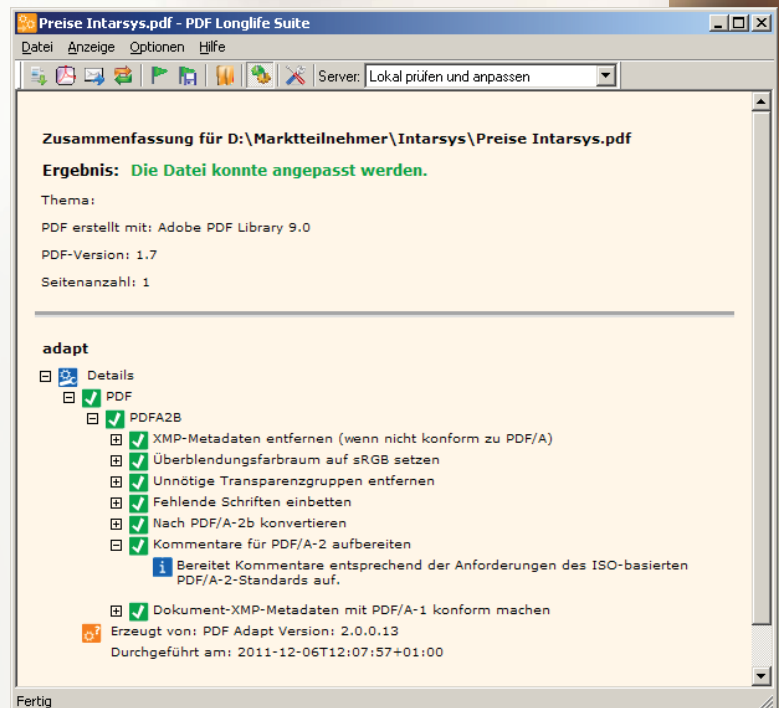

PDF-Dateien auf Einhaltung von Erstellungsvorschriften prüfen und anpassen

// Das Adobe Standard PDF definiert eine Grafiksprache, die sehr reich an Funktionen ist. Für die Verwendung von PDF als Format für die **Langzeitarchivierung** sollte die Menge der tatsächlich genutzten Funktionen sinnvoll eingeschränkt werden, um eine langfristige Darstellbarkeit und **störungsfreie Nutzung** sicherzustellen.

Mit dem PDF-Adapt von SEAL Systems können PDF-Dateien auf **Konformität** mit dem PDF/A-Regelwerk (PDF/A-1 und 2) geprüft und an diese angepasst werden.

PDF Dateien werden einer Prüfung anhand des Regelwerks der PDF/A Norm unterzogen. Dabei können alle Teile und Level der PDF/A Norm als Prüfprofil eingestellt werden (1a, 1b, 2a, 2b, 2u). Weiterhin sind einige zusätzliche Prüfprofile hinterlegt, die punktuell von der PDF/A Norm abweichen, aber in Kundensituationen flexibler sind (zum Beispiel Zulassen von Dateien mit einfachem Dateischutz oder ohne Farbmodell bei einfachen Farbdarstellungen). Ausführlich werden alle Fehler und Verstöße gegen die PDF/A Norm sowie der Erfolg bei der Anpassung protokolliert. Alle Logdateien sind in deutsch, englisch und französisch verfügbar.

Die Abarbeitung erfolgt batchorientiert. Die Software kann im Stapelbetrieb selbstständig PDF-Datenbestände auf Festplatte anpassen oder in eine vorhandene Softwarelösung integriert werden.